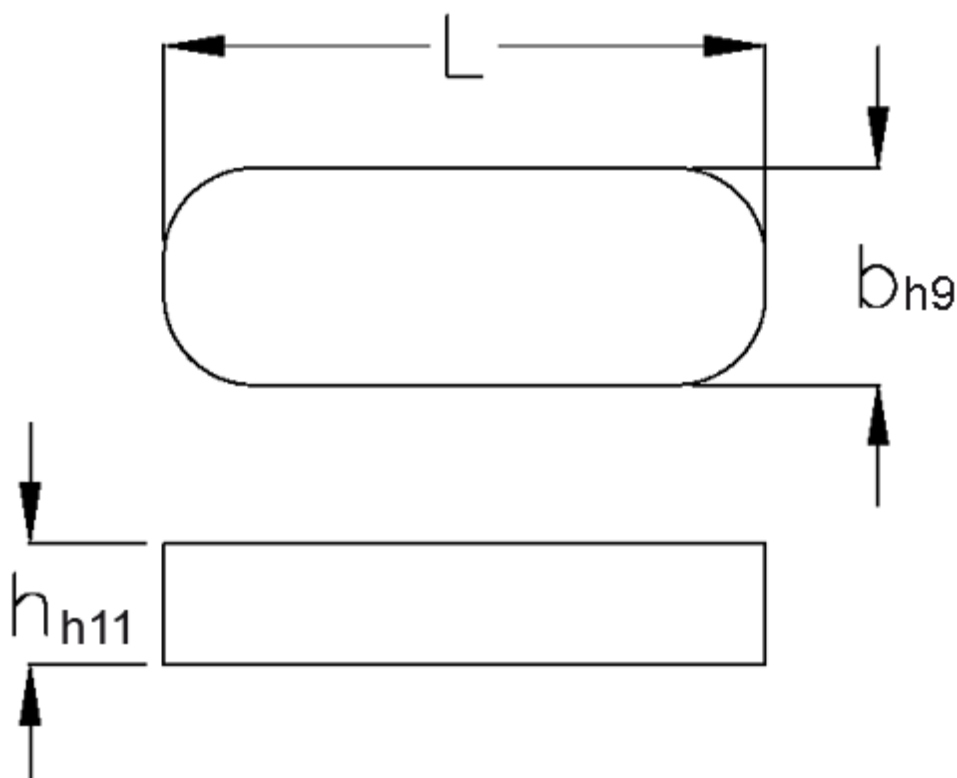

Varenummer: 09055528

Beskrivelse: KLEE Pasfedre A 5x5x28 DIN 6885

Mål

b	= 5
h	= 5
L	= 28.0
Tolerance b	= 0.030
Tolerance h	= 0.075
Tolerance L	= -0,3